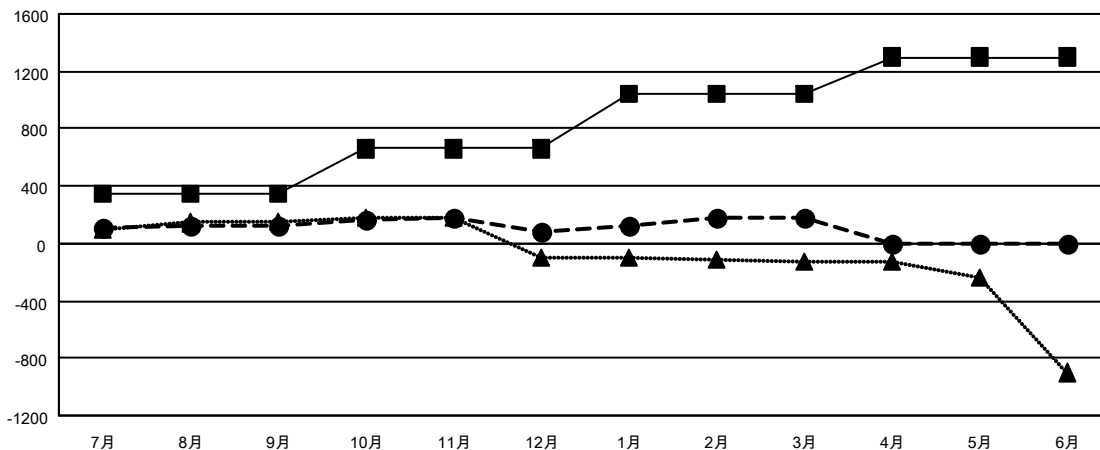

GAT MONTHLY MEMBERSHIP PROGRESS REPORT

Results as of: 3/31/2022

Multiple District 335

LOCATION: JAPAN

クラブ			
結果：2021-2022			
四半期	新クラブ目標	新クラブ	解散クラブ
7月/8月/9月	1	0	3
10月/11月/12月	1	0	0
1月/2月/3月	8	0	0
4月/5月/6月	6	0	0

名			
結果：2021-2022			
四半期	会員純増目標	会員増強実績	退会者(転籍を含む)実際
7月/8月/9月	350	288	142
10月/11月/12月	310	208	249
1月/2月/3月	380	247	143
4月/5月/6月	260	0	0

新クラブ目標及び実績累計

会員目標及び実績累計

解散クラブ: 3	
退会者	
物故会員	108
クラブ解散	0
その他	426
合計	534