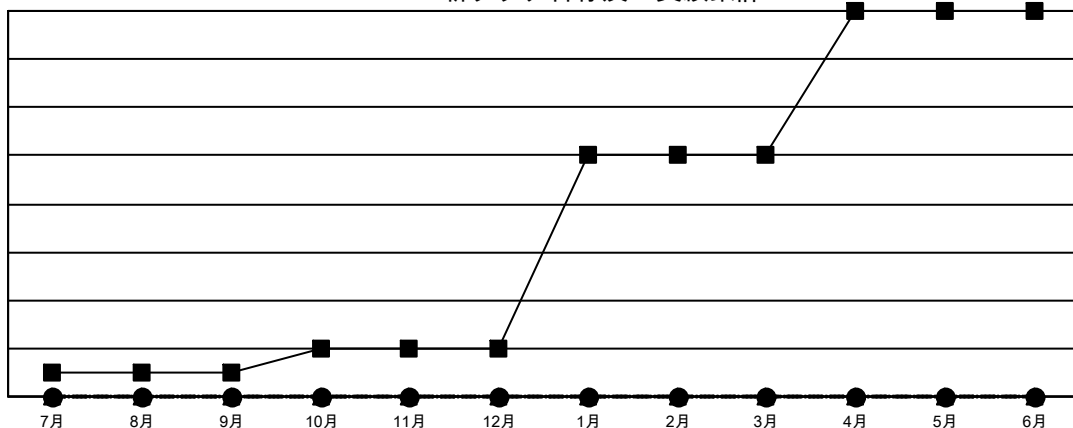

GAT MONTHLY MEMBERSHIP PROGRESS REPORT

Results as of: 3/31/2022

Multiple District 335

LOCATION: JAPAN

クラブ			
結果：2021-2022			
四半期	新クラブ目標	新クラブ	解散クラブ
7月/8月/9月	1	0	3
10月/11月/12月	1	0	0
1月/2月/3月	8	0	0
4月/5月/6月	6	0	0

名			
結果：2021-2022			
四半期	会員純増目標	会員増強実績	退会者(転籍を含む)実際
7月/8月/9月	350	288	142
10月/11月/12月	310	208	249
1月/2月/3月	380	247	143
4月/5月/6月	260	0	0

新クラブ目標及び実績累計

会員目標及び実績累計

解散クラブ: 3	
退会者	
物故会員	108
クラブ解散	0
その他	426
合計	534